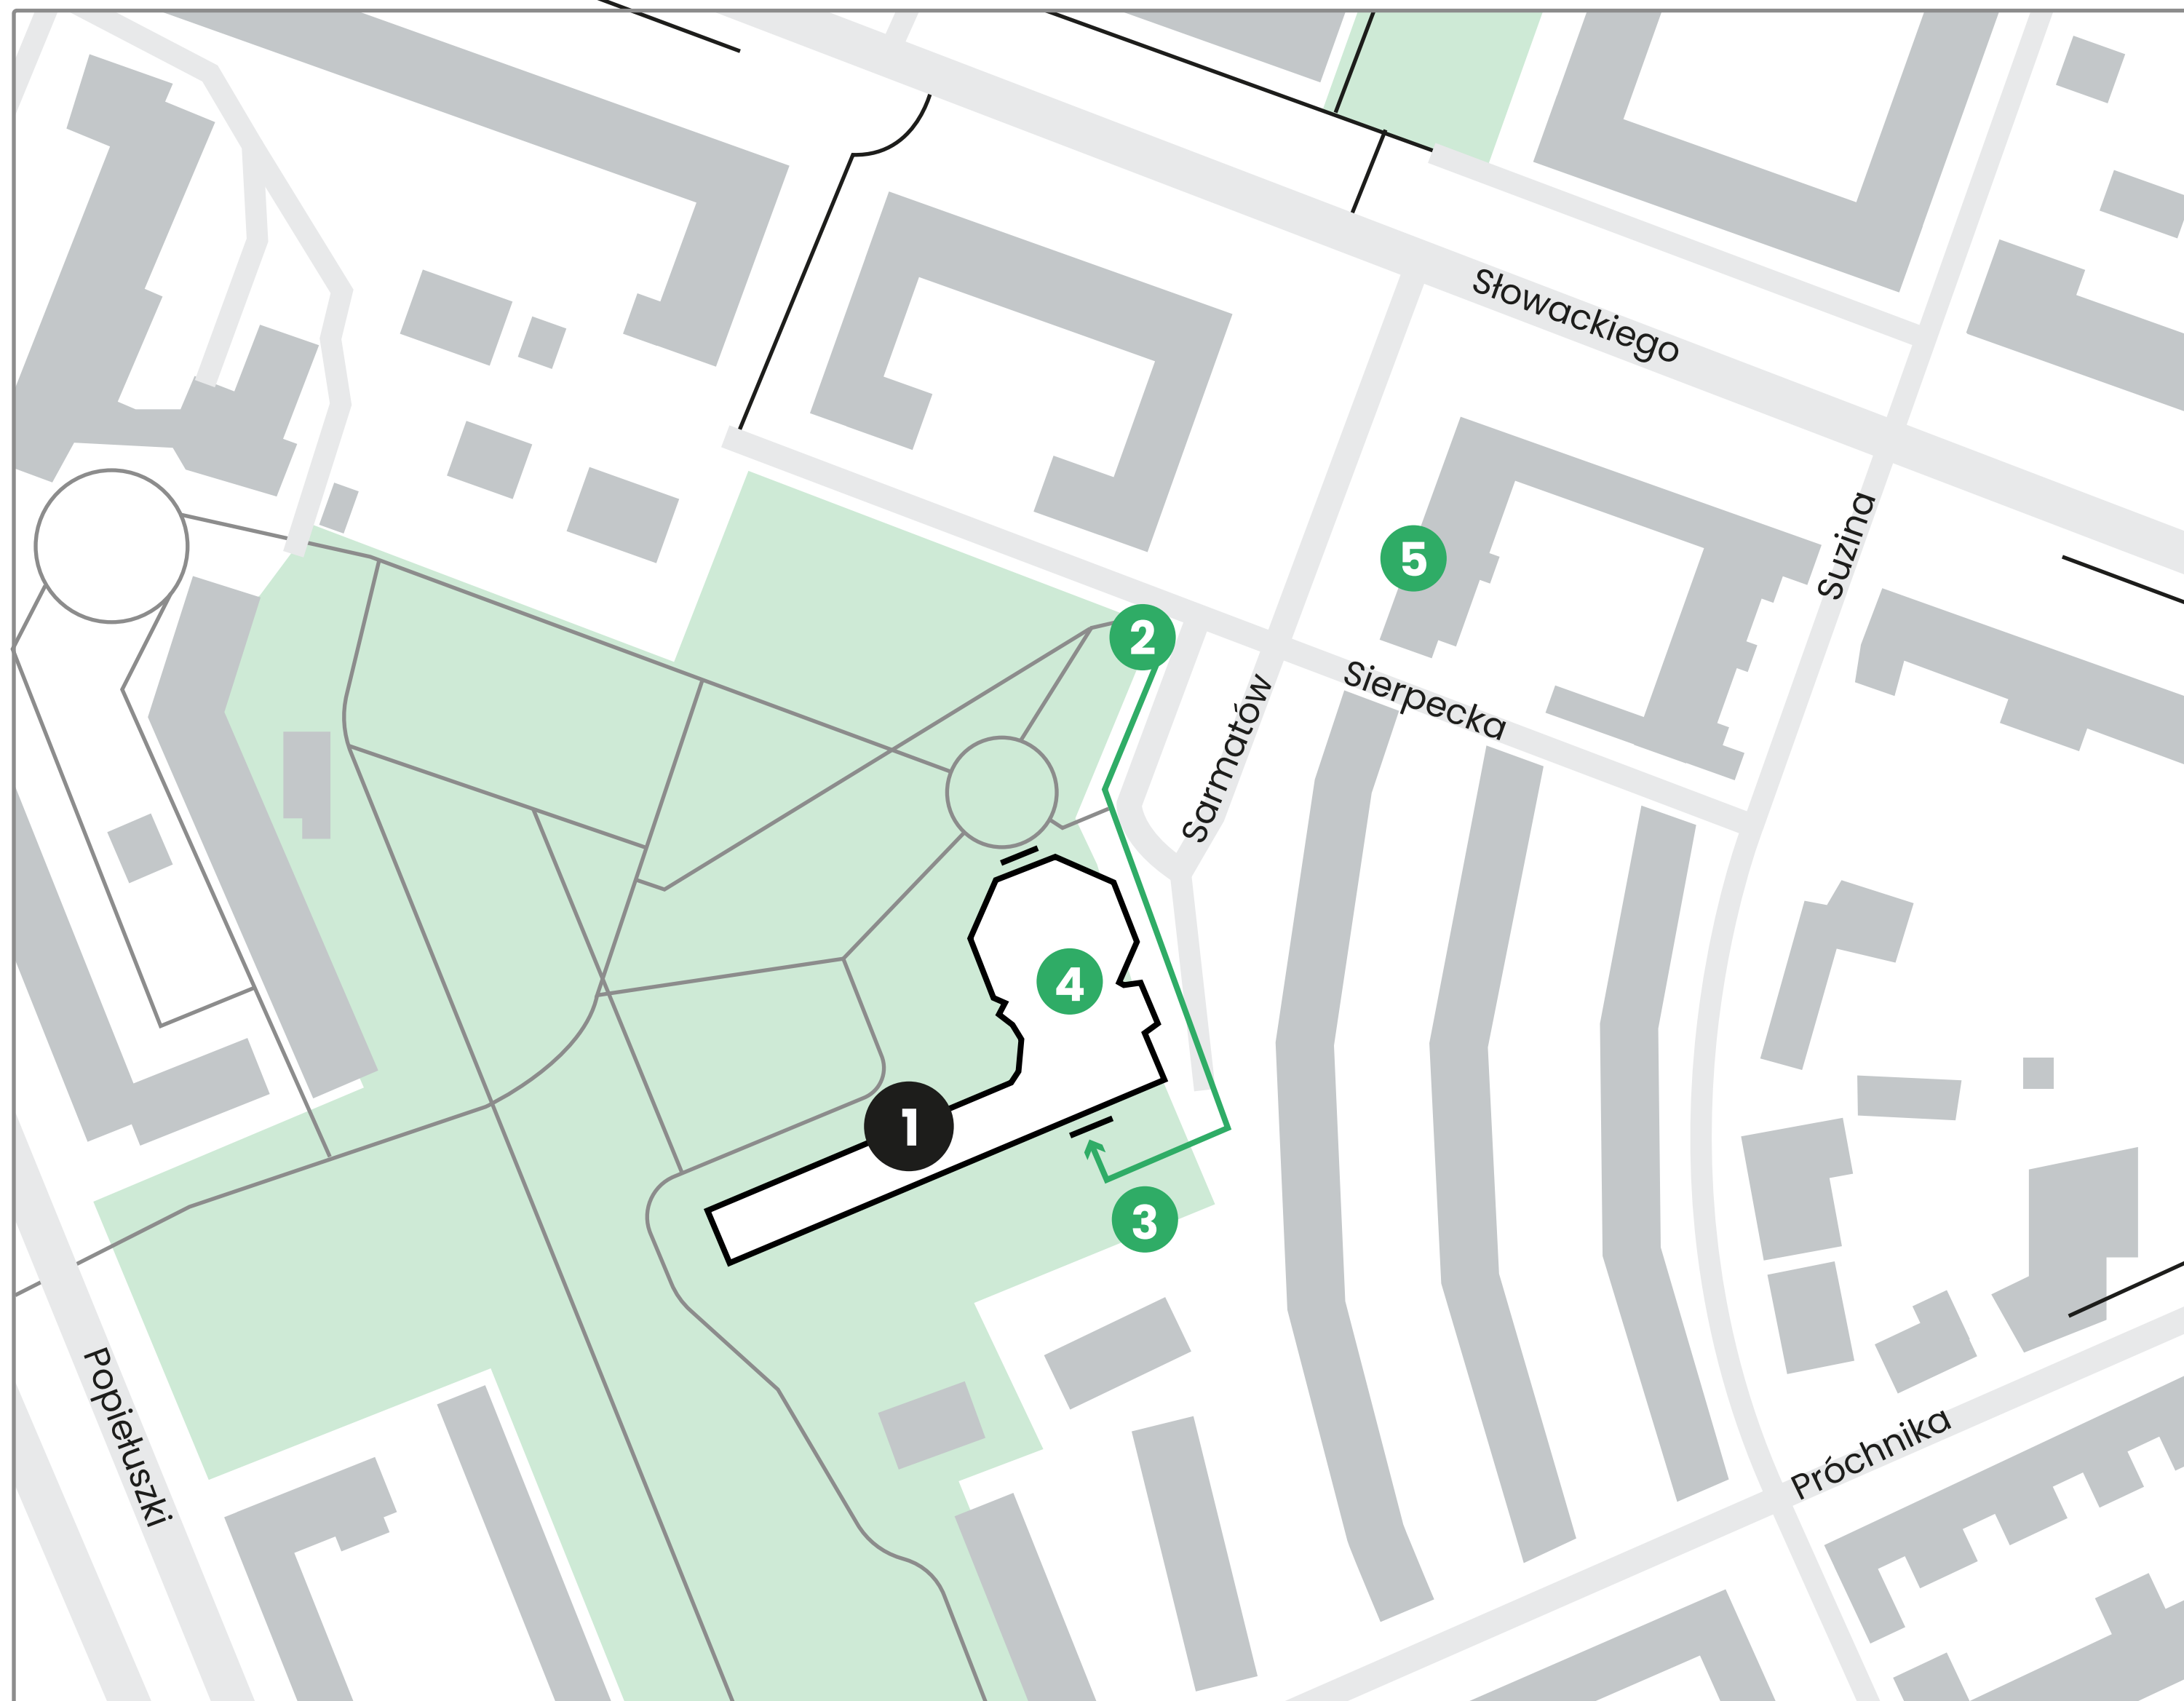

STUDIO TWÓR

- 1 wejście główne
- 2 szatnia
- 3 zejście do toalet,
garderób, make-up (-1)
- 4 wejście do studia
- 5 punkt sanitarny
- 6 green screen
- 7 ekran diodowy
- 8 reżyserka
- 9 droga z parkingu do studia

STUDIO TWÓR

Marymont

- 1 Studio Twór
- 2 Parking Strzeżony
- 3 wejście główne
- 4 budynek Teatru Komedia
- 5 Secret Life i Ósma Kolonia (lunchownia)

Plac Wilsona